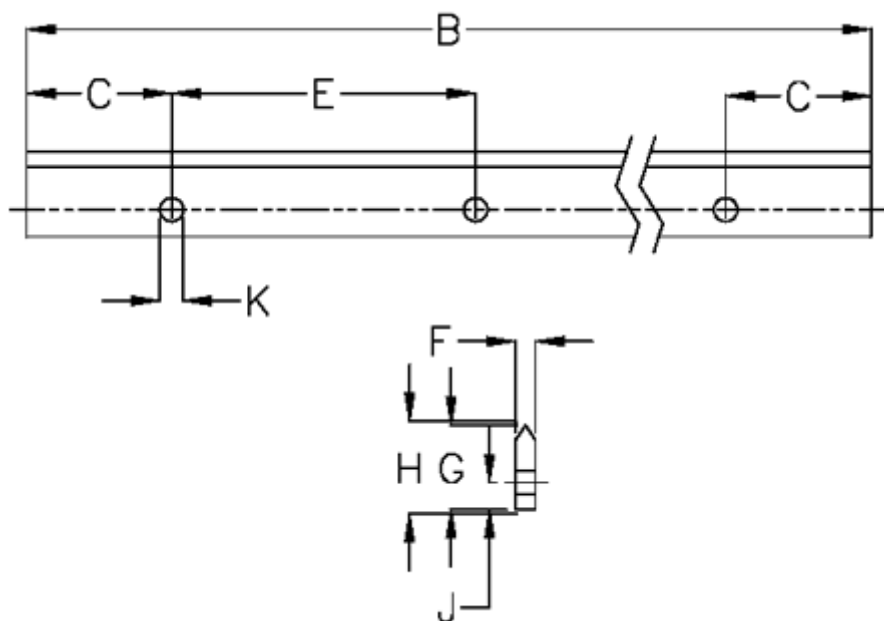

Varenummer: 057127437761  
Beskrivelse: Hepco GV3 profilskinne M E L3776 P1  
med forsænkede huller

## Mål

B	= 3776	K	= 7xM6
C	= 43.0	Præcisionstype	= P1
E	= 90	vægt kg/1000	= 1.20
F	= 6.28		
For leje	= J34		
G	= 25.0		
H	= 25.46		
J	= 8.0		